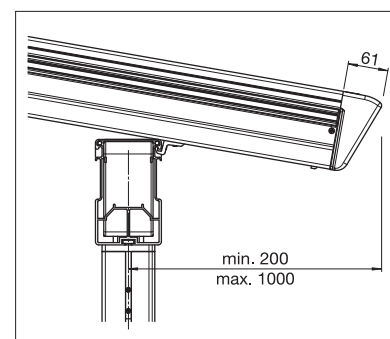

GP5100 | GP5110

min. 160 cm
max. 1986 cm

min. 150 cm
max. 500 cm*

Stützenhöhe
max. 300 cm

*GP5100 bis 400 cm

Technische Massangaben in Millimeter

GP500 Beschattung

GP5100 | GP5110
Wasserkanal in Querträger integriert

Wasserablauf

Seiten-Frontbeschattung

GP5200 | GP5210

	min. 160 cm max. 1986 cm
	min. 150 cm max. 600 cm*
	Stützhöhe max. 300 cm

*GP5200 bis 500 cm

Je nach Ausführung und Dimension kann die Windwiderstandsklasse variieren.

GP5300 | GP5310

	min. 160 cm max. 1986 cm
	min. 150 cm max. 600 cm*
	Stützhöhe max. 300 cm

*GP5300 bis 500 cm

Je nach Ausführung und Dimension kann die Windwiderstandsklasse variieren.

GP5200 | GP5210

Querbalken zurückversetzt, Wasserkanal aufgesetzt