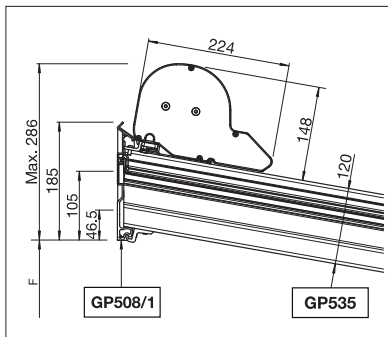

GP5100 | GP5110

min. 160 cm
max. 1986 cm

min. 150 cm
max. 500 cm*

Stützenhöhe
max. 300 cm

*GP5100 bis 400 cm

Technische Massangaben in Millimeter

GP500 Beschattung

GP5100 | GP5110
Wasserkanal in Querträger integriert

Wasserablauf

Seiten-Frontbeschattung

GP5200 | GP5210

	min. 160 cm max. 1986 cm
	min. 150 cm max. 600 cm*
	Stützhöhe max. 300 cm

*GP5200 bis 500 cm

Je nach Ausführung und Dimension kann die Windwiderstandsklasse variieren.

GP5300 | GP5310

	min. 160 cm max. 1986 cm
	min. 150 cm max. 600 cm*
	Stützhöhe max. 300 cm

*GP5300 bis 500 cm

Je nach Ausführung und Dimension kann die Windwiderstandsklasse variieren.

GP5200 | GP5210

Querbalken zurückversetzt, Wasserkanal aufgesetzt