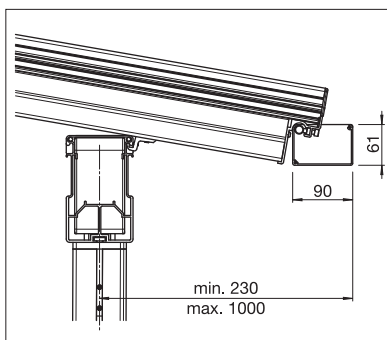

GP5100 | GP5110

min. 160 cm
max. 1986 cm

min. 150 cm
max. 500 cm*

Stützenhöhe
max. 300 cm

*GP5100 bis 400 cm

Technische Massangaben in Millimeter

GP500 Beschattung

GP5100 | GP5110
Wasserkanal in Querträger integriert

Wasserablauf

Seiten-Frontbeschattung

GP5200 | GP5210

	min. 160 cm max. 1986 cm
	min. 150 cm max. 600 cm*
	Stützhöhe max. 300 cm

*GP5200 bis 500 cm

Je nach Ausführung und Dimension kann die Windwiderstandsklasse variieren.

GP5300 | GP5310

	min. 160 cm max. 1986 cm
	min. 150 cm max. 600 cm*
	Stützhöhe max. 300 cm

*GP5300 bis 500 cm

Je nach Ausführung und Dimension kann die Windwiderstandsklasse variieren.

GP5200 | GP5210

Querbalken zurückversetzt, Wasserkanal aufgesetzt