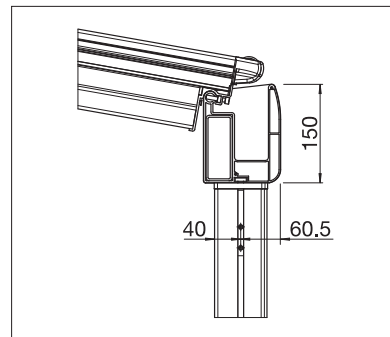

GP5100 | GP5110

min. 160 cm
max. 1986 cm

min. 150 cm
max. 500 cm*

Stützenhöhe
max. 300 cm

*GP5100 bis 400 cm

Technische Massangaben in Millimeter

GP500 Beschattung

GP5100 | GP5110
Wasserkanal in Querträger integriert

Wasserablauf

Seiten-Frontbeschattung

GP5200 | GP5210

	min. 160 cm max. 1986 cm
	min. 150 cm max. 600 cm*
	Stützhöhe max. 300 cm

*GP5200 bis 500 cm

Je nach Ausführung und Dimension kann die Windwiderstandsklasse variieren.

GP5300 | GP5310

	min. 160 cm max. 1986 cm
	min. 150 cm max. 600 cm*
	Stützhöhe max. 300 cm

*GP5300 bis 500 cm

Je nach Ausführung und Dimension kann die Windwiderstandsklasse variieren.

GP5200 | GP5210

Querbalken zurückversetzt, Wasserkanal aufgesetzt